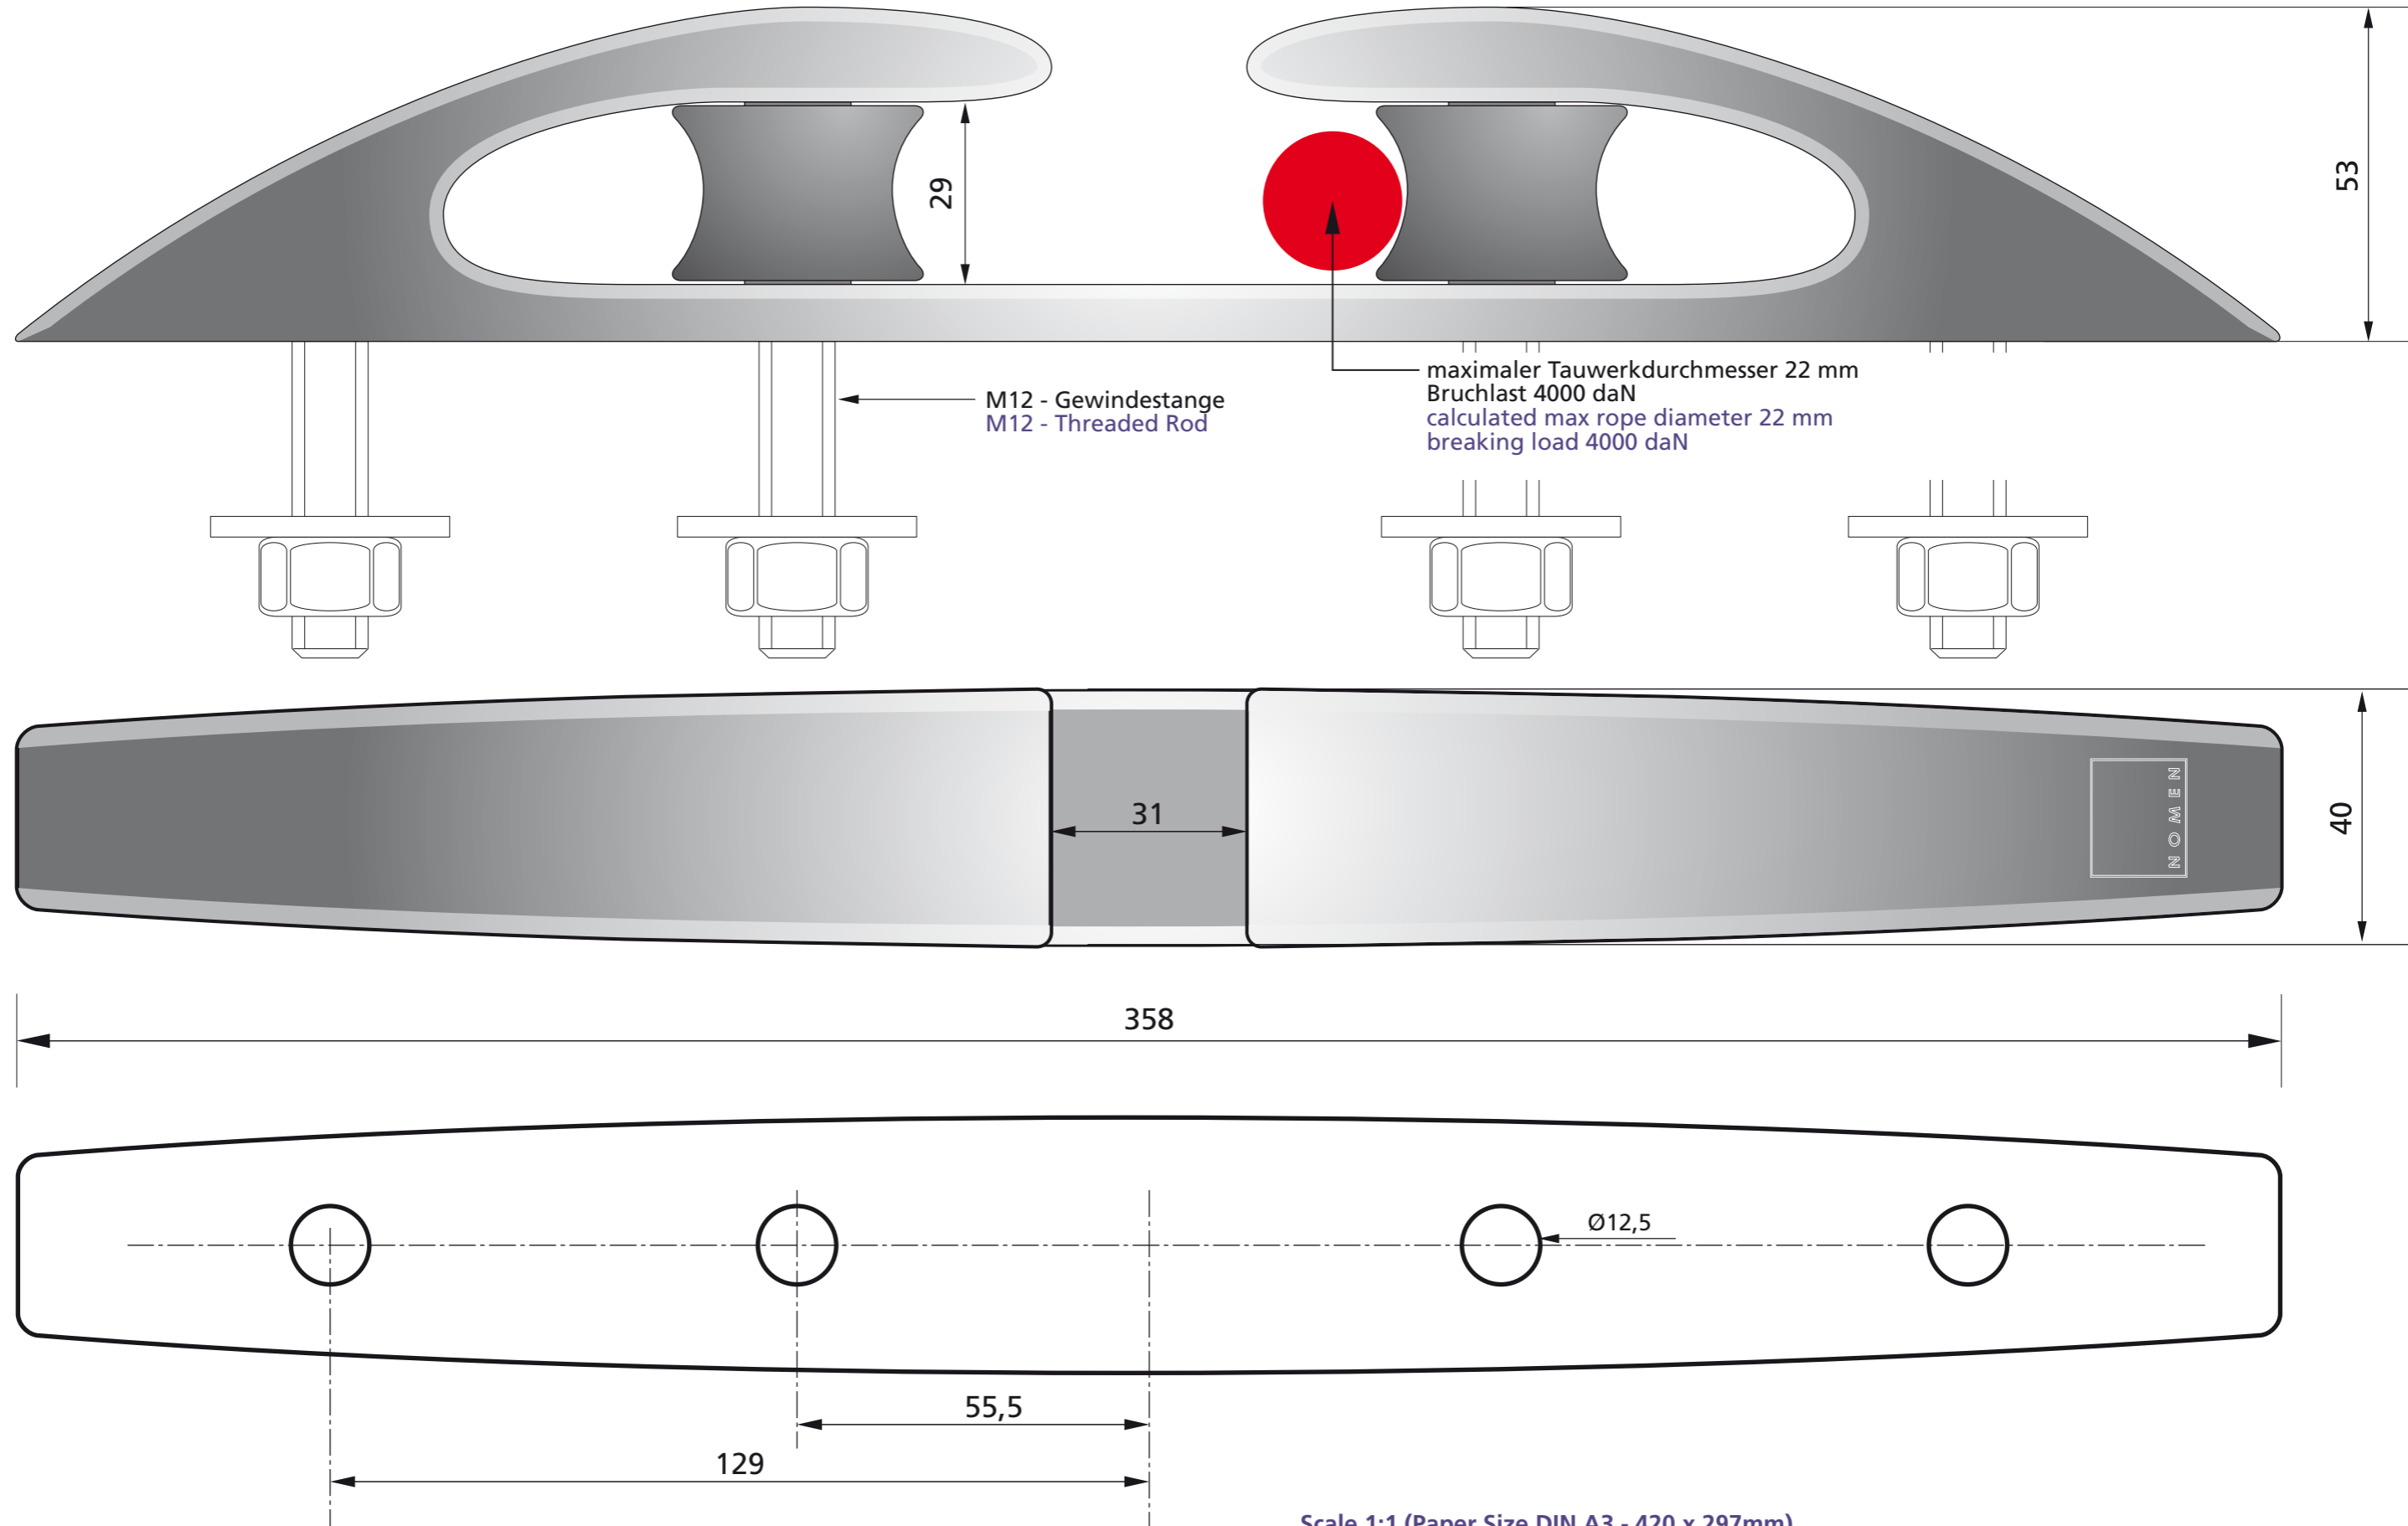

NO-FAIRLEAD300.OPEN

Scale 1:1 (Paper Size DIN A3 - 420 x 297mm)
 All measurements in millimeter
 Maßstab 1:1 (Papiergröße DIN A2 - 420 x 297mm)
 Alle Maße in Millimeter